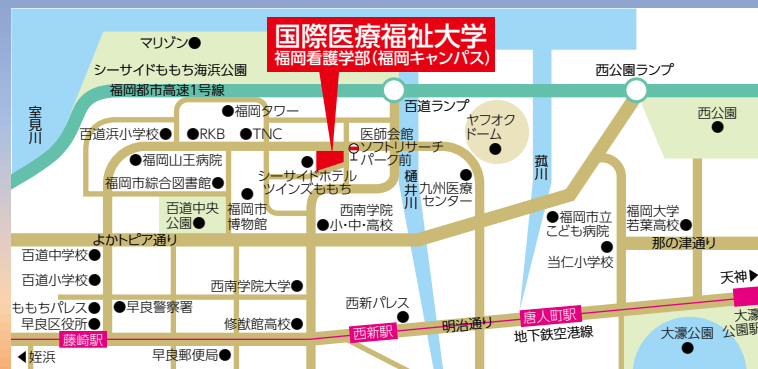

第7回 蓮蓬翔祭

2015年
10月
10日(土)

プログラム

- うたうま ●バンド
 - 男装・女装コンテスト
 - ミス・ミスターコンテスト
 - 大抽選会 ●ダンス
- 他にも計画中の企画あり♪

今年度屋台

- フランクフルト ●カレー
- たこ焼き ●焼きそば
- フロート など

医療福祉の多彩なエキスパートを育てる。

国際医療福祉大学
福岡看護学部 (福岡キャンパス)